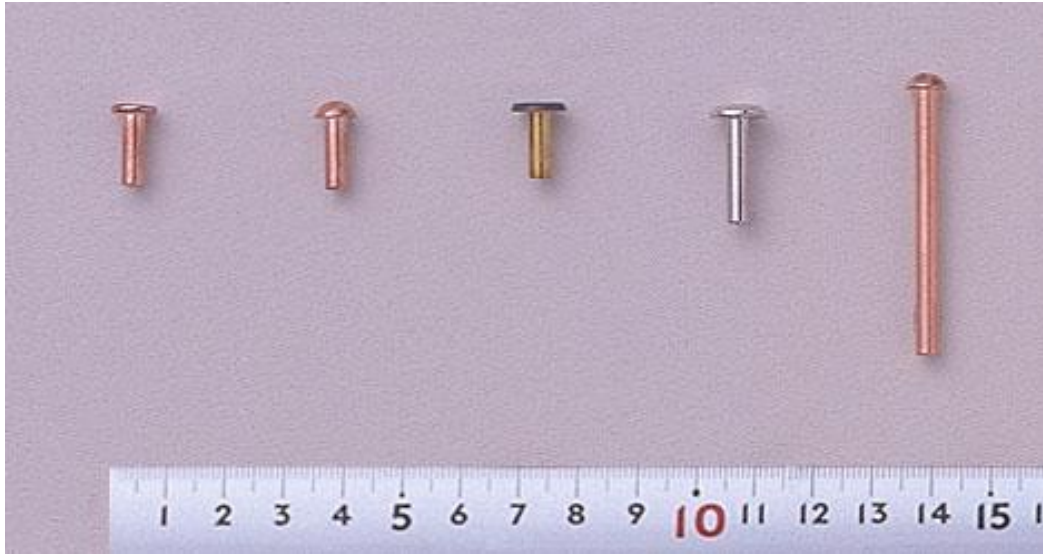

# リベット

TOKYO METAL

【5】

## リベット

薄平

丸(小型丸)

皿

なべ

材質： 真鍮・銅・アルミ・ステンレス

形状： 薄平頭・丸頭・小形丸頭・皿頭・なべ頭

サイズ： 各種

## 中空リベット

薄丸

丸

平

皿

材質： 真鍮・銅・アルミ・ステンレス

形状： 薄丸頭・丸頭・平頭・皿頭・トラス

サイズ： 各種